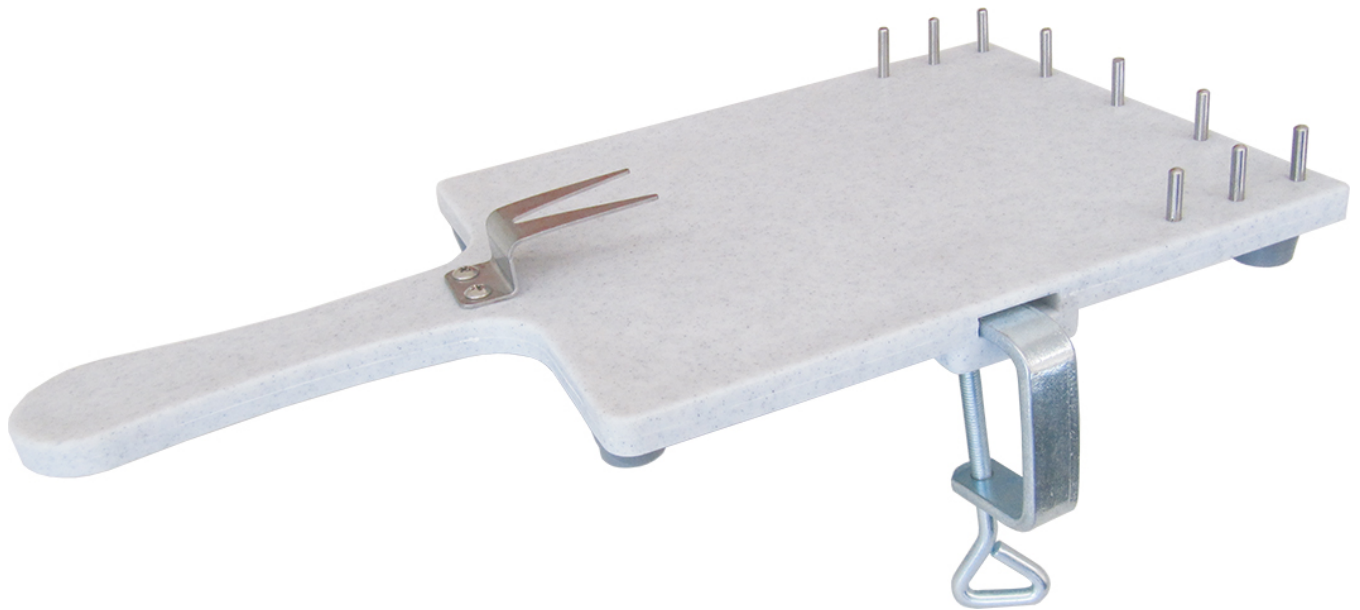

# Fixatieplank met tafelklem

Art: AD169807

## Productinformatie

Fixatieplank met rubberen noppen aan de onderkant en schroefbeugel met bevestigingsvork en pinnen om verschuiven van het eten te voorkomen.

## Specificaties

- afmeting: 23 x 18 cm
- materiaal: kunststof en edelstaal