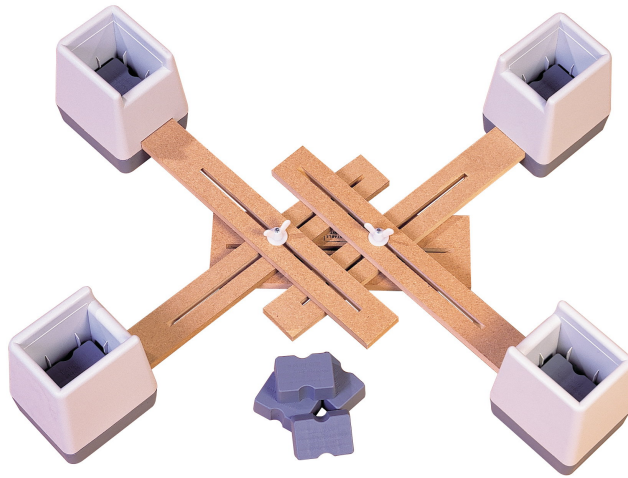

Zetelverhogers kunststof, gelinkt Langham

Art: AD101476

Productinformatie

De 4 verhogers zijn met een dubbel kunststof kruis verbonden voor extra veiligheid.
Men kan de hoogte kiezen door het inbrengen van kleine afstandshouders: 7,5, 9,5 of 11,5 cm.
Het kruis kan tot 91 cm uitgeschoven worden.

Specificaties

- maximale \emptyset : 7 cm
- maximale belasting: 318 kg