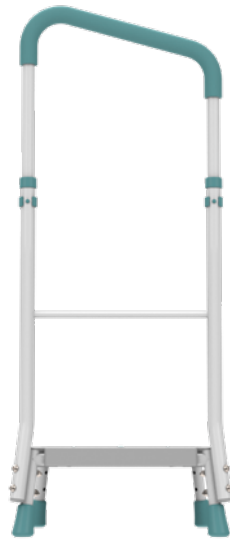

Extra handvat voor opstaphulp Prima Home step

Art: AD169287

Productinformatie

Dit extra handvat voor de opstaphulp Prima Home Step [AD169286](#) is aangewezen indien meer stabiliteit nodig is.